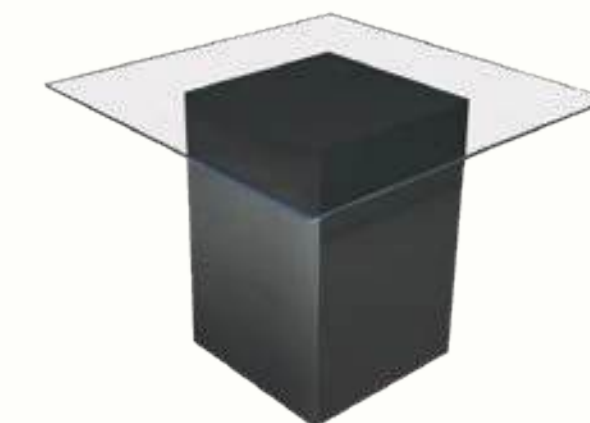

MIDNIGHT LE MINOU SQUARE GLASS DINING TABLE
L100cm • W100cm • H75cm
Clear / Black
AED 145